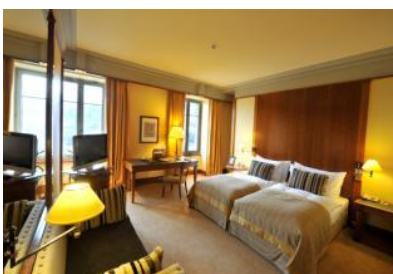

## FORFAIT RÉSIDENTIEL « Meet & Benefit 2012 » dès 10 personnes

Offre exceptionnelle valable du 1<sup>er</sup> février au 30 juin 2012

CHF 390. —\* par personne, comprenant :

- Logement exclusif en chambre individuelle
- Buffet petit déjeuner servi dans notre restaurant O'Terroirs
- Salle plénière
- Sous-main, bloc-notes, crayons, eaux minérales dans la salle de conférence (2 X 75cl)
- Accès Wifi gratuit
- Beamer et écran (2 x 2m) *ou* écran LCD 132 cm
- 1 flipchart avec bloc et feutres
- Pause-café le matin et l'après-midi
- Déjeuner d'affaire équilibré de 2 plats avec eaux minérales, café et mignardises  
*ou*  
Buffet Finger servi dans la salle avec eaux minérales, café et mignardises

### ➤ VOS AVANTAGES

- ✓ Salon privatif pour la pause déjeuner
- ✓ Libre accès au B-spa
- ✓ Téléphone avec ligne directe (sur demande, hors communications)
- ✓ Parking souterrain de 400 places (sur demande)
- ✓ Dès 25 chambres réservées, une chambre surclassée en Junior Suite
- ✓ Assistance personnalisée pendant votre séjour